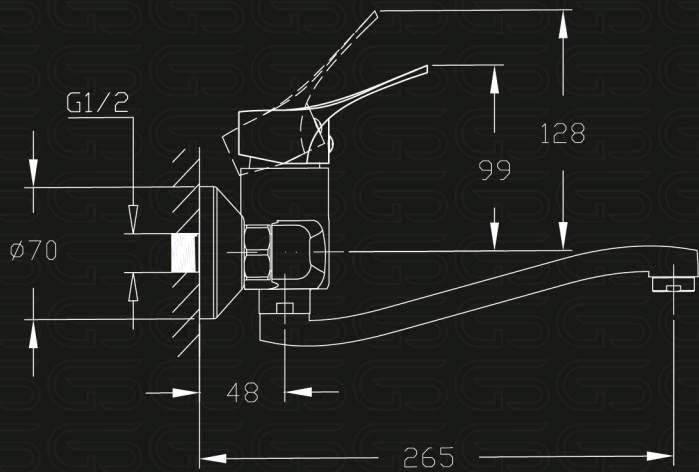

# Vura

*Family*

Model Code

**GS** L1053-CP

خلاط مطبخ حائط يد واحدة قنطرة ماسورة سفلية متحركة  
Single Lever Wall-mount Kitchen Mixer With Swivel Tube Spout

Product Family : **Vura**

Product Code : **GS L 1053-CP**

Product Color : **Nickel chrome plated**

Product Type : **Kitchen Mixer**

Main Material : **Brass**