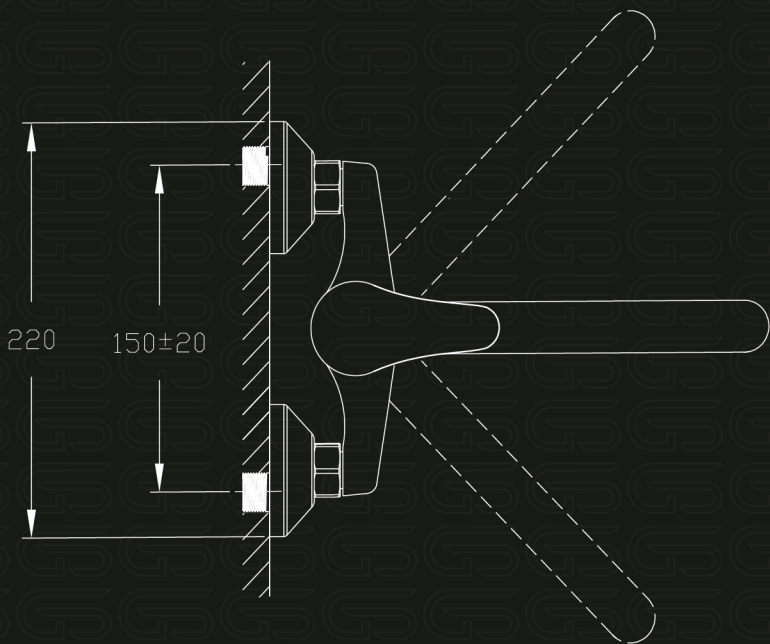

# Vura

*Family*

Model Code

**GS** L1053-CP

خلاط مطبخ حائط يد واحدة قنطرة ماسورة سفلية متحركة  
Single Lever Wall-mount Kitchen Mixer With Swivel Tube Spout

Product Family : **Vura**

Product Code : **GS L 1053-CP**

Product Color : **Nickel chrome plated**

Product Type : **Kitchen Mixer**

Main Material : **Brass**